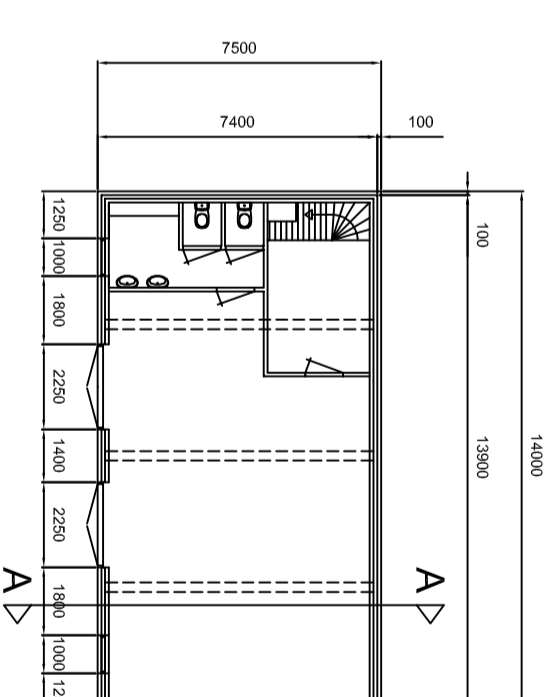

Voorgevel

Achtergevel

Linker zijgevel

Plattegrond

Detail 1

Detail 2

Doorsnede A-A

Staalconstructie 3 maal

Nieuw clubgebouw Venneweg Maashees

Datum: 11-12-2012

Schaal 1:200

Get: JC