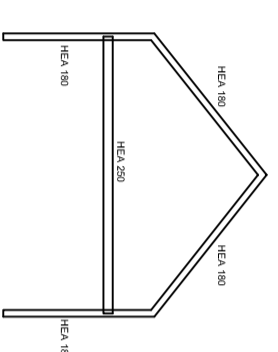

Voorgevel

Achtergevel

Linker zijgevel

Plattegrond

Detail 1

Detail 2

Doorsnede A-A

Staalconstructie 3 maal

Nieuw clubgebouw Venneweg Maashees

Datum: 11-12-2012

Schaal 1:200

Get: JC