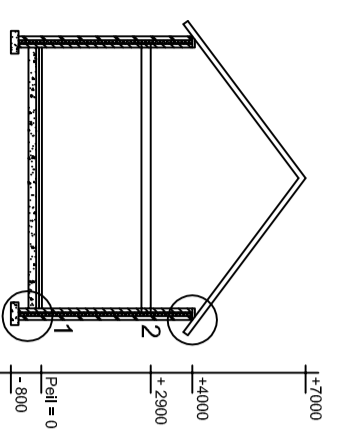

Voorgevel

Achtergevel

Linker zijgevel

Plattegrond

Detail 1

Detail 2

Doorsnede A-A

Staalconstructie 3 maal

Nieuw clubgebouw Venneweg Maashees

Datum: 11-12-2012

Schaal 1:200

Get: JC