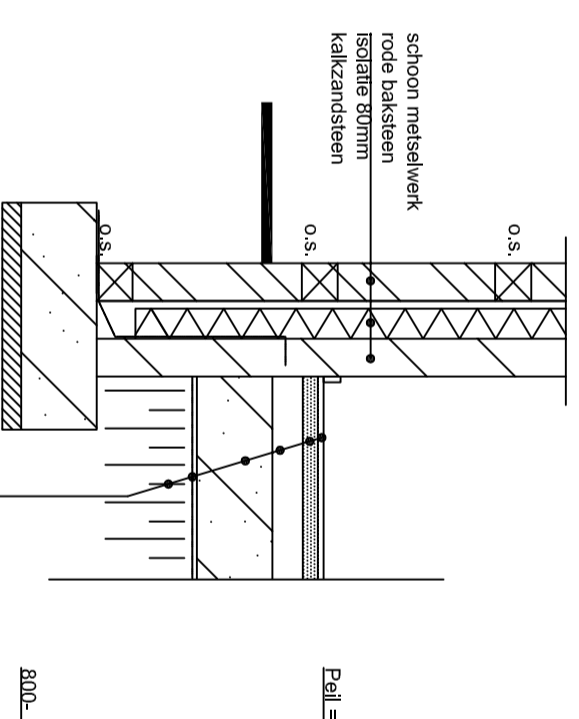

Voorgevel

Achtergevel

Linker zijgevel

Plattegrond

Detail 1

Detail 2

Doorsnede A-A

Staalconstructie 3 maal

Nieuw clubgebouw Venneweg Maashees

Datum: 11-12-2012

Schaal 1:200

Get: JC