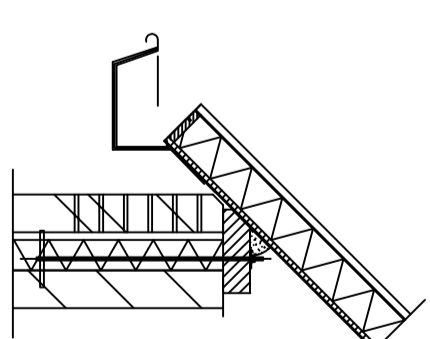

Voorgevel

Achtergevel

Linker zijgevel

Plattegrond

Detail 1

Detail 2

Doorsnede A-A

Staalconstructie 3 maal

Nieuw clubgebouw Venneweg Maashees

Datum: 11-12-2012

Schaal 1:200

Get: JC